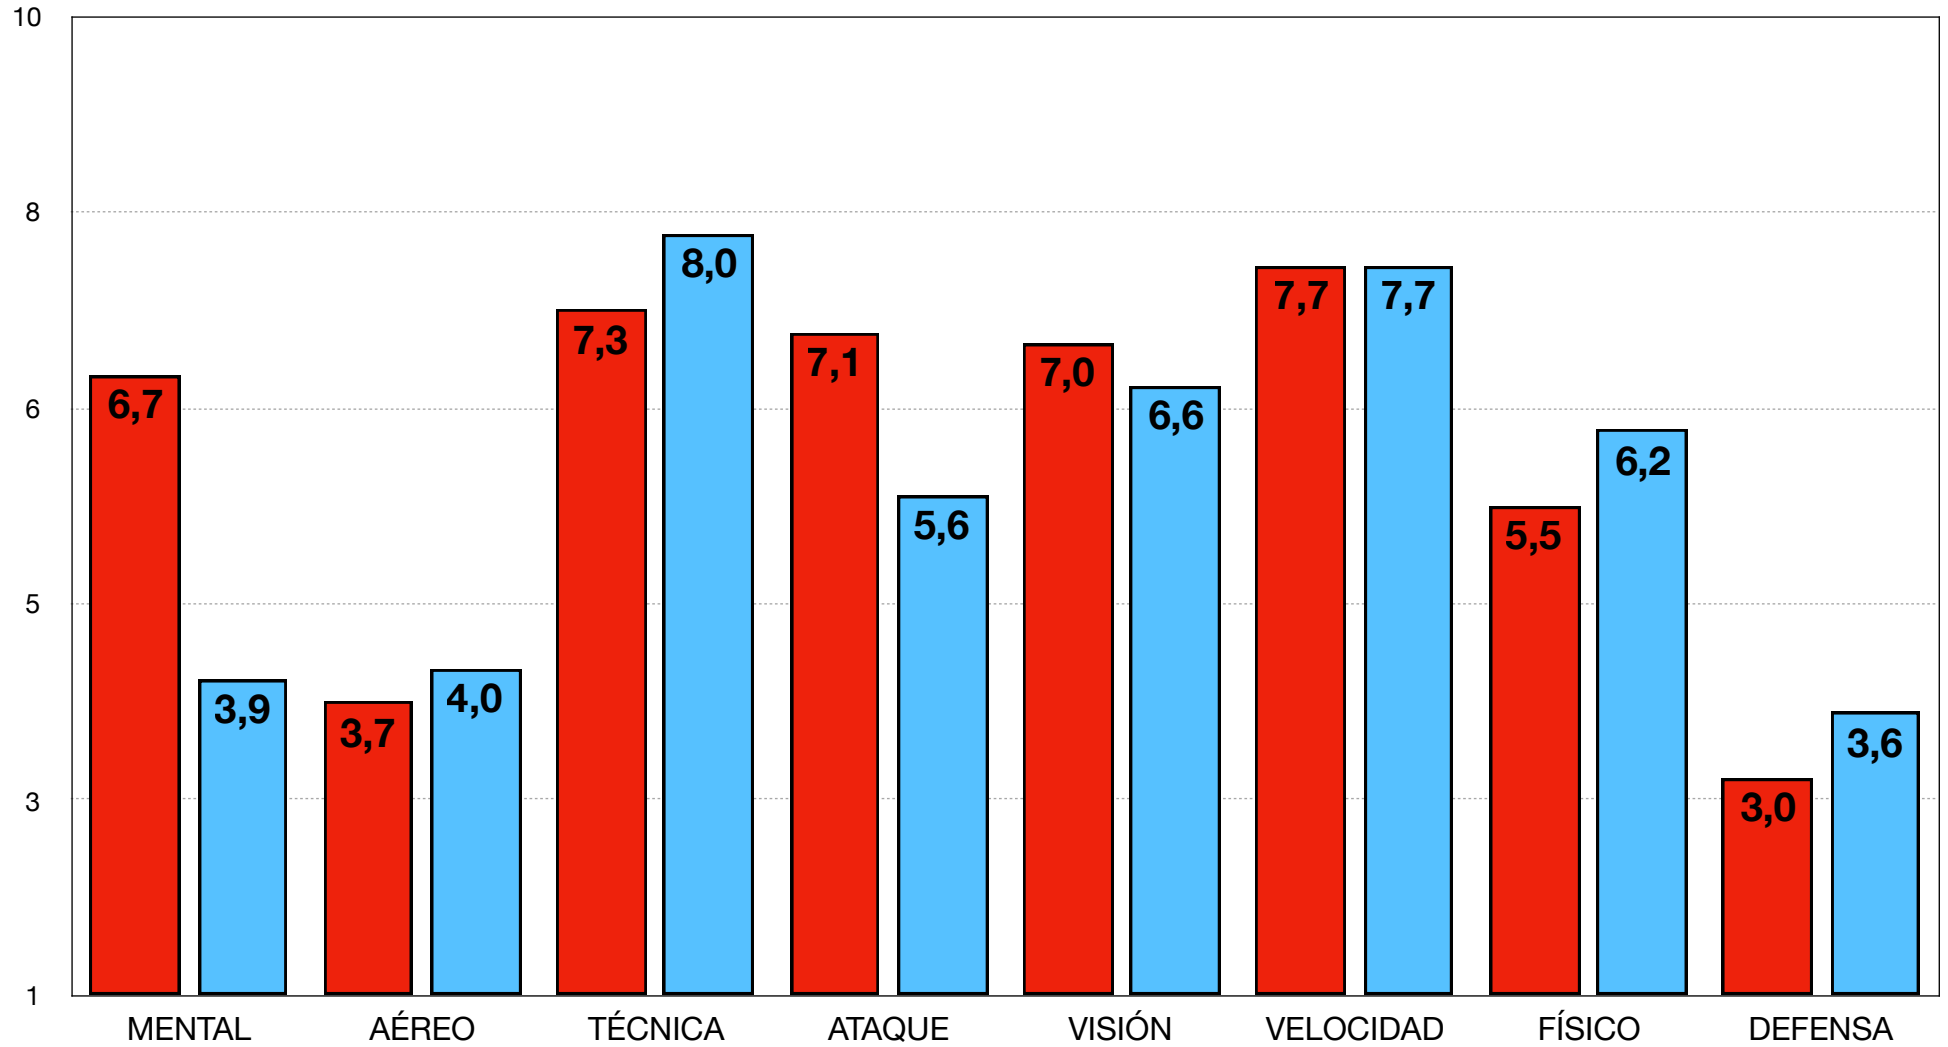

30/06/2023

FIN DE CONTRATO

30/06/2021

Extremo Derecho / Izquierdo

POSICIÓN

Extremo Izquierdo / Derecho / Centro

Si

INTERNACIONAL

Si

SCOUTING Y ANÁLISIS

GRÁFICOS

LOZANO

PIONE

EVALUACIÓN

GRÁFICOS

LOZANO